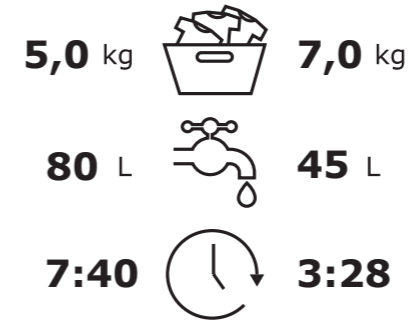

# ENERG

LG

F2DV5S7S1E

326 kWh/100<sup>h</sup>

69 kWh/100<sup>h</sup>

2019/2014

MEZ68846278

CMYK

96x192mm

2020-10-29新品