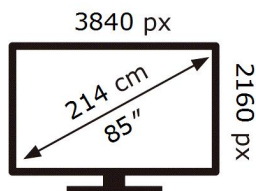

**ENERG**

**SAMSUNG**

QE85QN95DAT

**142** kWh/1000h

ABCDEF **G**

**347** kWh/1000h

2019/2013