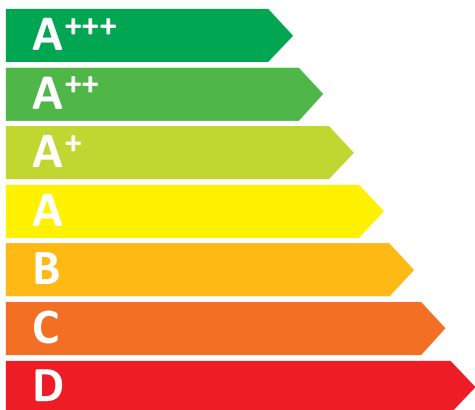

ENERG

енергия · ενεργεια

GBB72SWDZN

ENERGIA · ЕНЕРГИЯ
 ΕΝΕΡΓΕΙΑ · ENERGIJA
 ENERGY · ENERGIE · ENERGI

288
 kWh/annum

277 L

107 L

36 dB