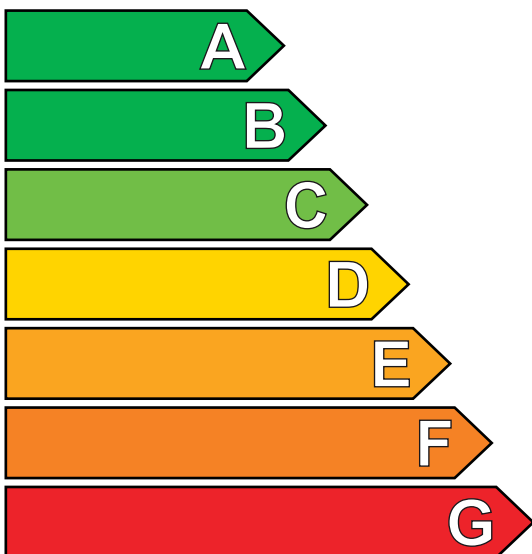

Elektroenerģi

Veļas
mazgājamā
mašīna ar

Preču zīme

Modelis

EW7W361S
914 600 705

Visaugstākā

Viszemākā

Enerģijas patēriņš kWh
(standarta 60°C mazgāšanas
cikluma ar žāvēšanu)

6.7

Tikai mazgāšana kWh

Reālais enerģijas patēriņš būs
atkarīgs no tā, kā ierīce tiek lietota.

0.92

Mazgāšanas efektivitātes klase

A: augstākā G: zemākā

A B C D E F G

Apgrīzieni apgr./min.