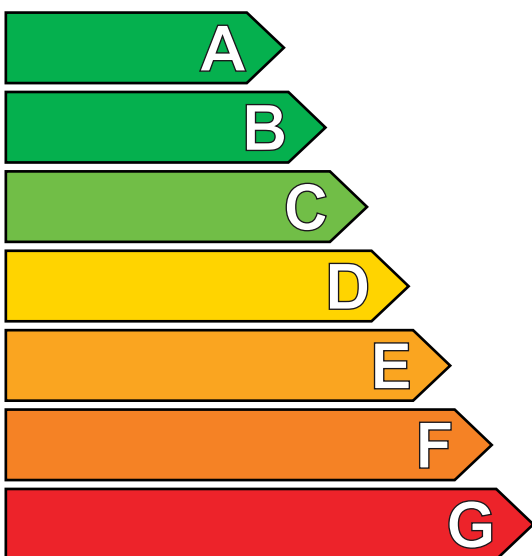

Elektroenerģi

Veļas
mazgājamā
mašīna ar

Preču zīme

Modelis

EW7W447W
914 600 606

Visaugstākā

Viszemākā

Enerģijas patēriņš kWh
(standarta 60°C mazgāšanas
cikluma ar žāvēšanu)

4,69

Tikai mazgāšana kWh

Reālais enerģijas patēriņš būs
atkarīgs no tā, kā ierīce tiek lietota.

0,59

Mazgāšanas efektivitātes klase

A: augstākā G: zemākā

A B C D E F G

Apgrīzieni apgr./min.