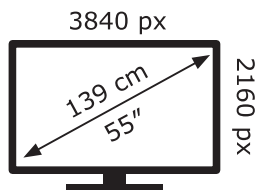

**ENERG** ⚡

**LG Electronics**

OLED55A13LA

**91** kWh/1000h

ABCDEF**G**

**HDR**

**166** kWh/1000h

2019/2013